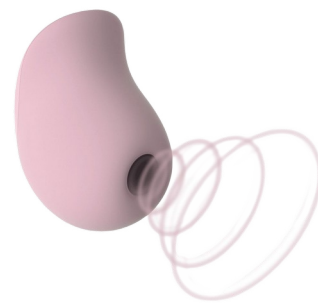

# STIMULÁTOR KLITORISU FUN FACTORY MEA

### OVLÁDANIE

- 1) Podržte tlačidlo FUN spolu s tlačidlom + po dobu 1,5 sekundy na odomknutie zámku tlačidiel, čo vám potvrdí krátkou vibráciou a zvukovým signálom.
- 2) Podržaním tlačidla FUN po dobu pol sekundy vás privíta rozsvietením LED diód a spustí tretiu intenzitu vibrácie.
- 3) Krátkymi stlačeniami tlačidla + meníte jednotlivé intenzity vibrácií až k vibračným rytmom. Akonáhle ste vo výbere rytmov, meníte v sekvencii len rytmy.
- 4) Pre návrat na intenzitu vibrácií krátko stlačte tlačidlo -. Týmto tlačidlom sa tiež dostanete o úroveň späť.
- 5) Vypnete ho krátkym stlačením tlačidla FUN.
- 6) Pre uzamknutie tlačidiel podržte súčasne tlačidlo FUN a - po dobu 1,5 sekundy.