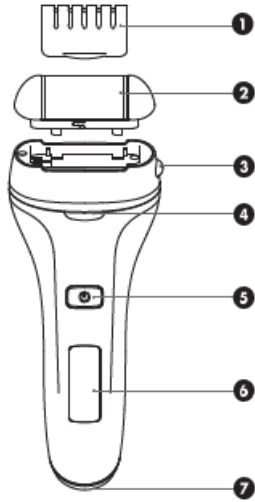

POPIS PRÍSTROJA

- ❶ Kryt valčeka
- ❷ Valček
- ❸ Tlačidlo pre uvoľnenie valčeka
- ❹ Svetlo
- ❺ Tlačidlo zapnutia / vypnutia a rýchlosti
- ❻ Indikátor batérie
- ❼ Zásuvka nabíjacieho kábla
- ❽ Čistiaca kefka
- ❾ USB nabíjací kábel

BRUSNÉ VALČEKY

Jemný:

Pre normálne odstránenie a vyhladenie pokožky.

Hrubý:

Pre odstránenie mozoľov a zosilnenej pokožky.

NABÍJANIE

Pomocou nabíjacieho kábla, ktorý je súčasťou balenia, sa pripojte k portu USB.