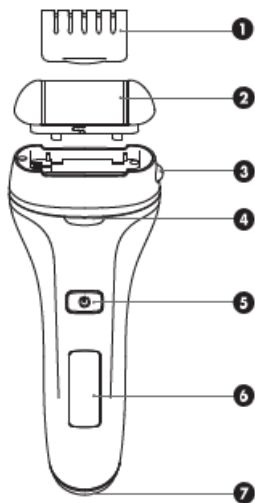

POPIS PŘÍSTROJE

- ❶ Kryt válečku
- ❷ Váleček
- ❸ Tlačítko pro uvolnění válečku
- ❹ Světlo
- ❺ Tlačítko zapnutí / vypnutí a rychlosti
- ❻ Indikátor baterie
- ❼ Zásuvka nabíjecího kabelu
- ❽ Čisticí kartáč
- ❾ USB nabíjecí kabel

BRUSNÉ VÁLEČKY

Jemný:
Pro normální odstranění a vyhlazení pokožky.

Hrubý:
Pro odstranění mozolů a zesílené pokožky.

NABÍJENÍ

Pomocí nabíjecího kabelu, který je součástí balení, se připojte k portu USB.

Indikátor baterie zobrazuje stav baterie.