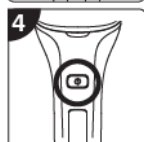

VAROVÁNÍ

- Přečtěte si prosím důkladně všechny pokyny a uschovejte je pro budoucí použití.
- NEPOUŽÍVEJTE tento spotřebič, pokud nefunguje správně nebo pokud spadl nebo byl poškozen.
- Tento spotřebič musí být napájen pouze bezpečným velmi nízkým napětím, které odpovídá označení na spotřebiči.

POPIS PŘÍSTROJE

- ❶ Kryt válečku
- ❷ Váleček
- ❸ Tlačítko pro uvolnění válečku
- ❹ Světlo
- ❺ Tlačítko zapnutí / vypnutí a rychlosti
- ❻ Indikátor baterie
- ❼ Zásuvka nabíjecího kabelu
- ❽ Čisticí kartáč
- ❾ USB nabíjecí kabel

BRUSNÉ VÁLEČKY

Jemný:
Pro normální odstranění a vyhlazení pokožky.

Hrubý:
Pro odstranění mozolů a zesílené pokožky.

NABÍJENÍ

Pomocí nabíjecího kabelu, který je součástí balení, se připojte k portu USB.

Indikátor baterie zobrazuje stav baterie.

Po úplném nabití bude indikátor baterie ukazovat „100“.

POUŽITÍ PŘÍSTROJE

GO SMOOTH 60 SECOND PEDI lze použít na vlhkou nebo suchou pokožku.

Sejměte kryt válečku.

Stiskněte tlačítko zapnutí / vypnutí a rychlosti. Opětovným stisknutím zvýšíte rychlost.

Jemně zatlačte a pohybujte válečkem dopředu a dozadu po pokožce.

Chcete-li jej vypnout, stiskněte tlačítko zapnutí / vypnutí a rychlosti potřetí.

PO POUŽITÍ

Opláchněte, osušte a zvlhčete ošetřenou pokožku.

VÝMĚNA VÁLEČKU

Doporučuje se vyměnit váleček, jakmile vykazuje známky opotřebení nebo je méně účinný.

Doba mezi výměnami bude záviset na frekvenci používání a velikosti ošetřované oblasti.

NEPOUŽÍVEJTE příslušenství, které se nedoporučuje.

Chcete-li demontovat hlavu válečku, stiskněte a podržte uvolňovací tlačítko válečku na boku jednotky. Chcete-li nasadit nový váleček, stiskněte uvolňovací tlačítko válečku a pevně zatlačte na místo.