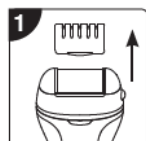

POUŽITÍ PŘÍSTROJE

GO SMOOTH 60 SECOND PEDI lze použít na vlhkou nebo suchou pokožku.

Sejměte kryt válečku.