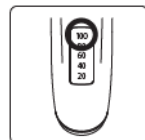

BRUSNÉ VÁLEČKY

Jemný:
Pro normální odstranění a vyhlazení pokožky.

Hrubý:
Pro odstranění mozolů a zesílené pokožky.

NABÍJENÍ

Pomocí nabíjecího kabelu, který je součástí balení, se připojte k portu USB.

Indikátor baterie zobrazuje stav baterie.