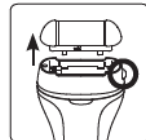

VÝMĚNA VÁLEČKU

Doporučuje se vyměnit váleček, jakmile vykazuje známky opotřebení nebo je méně účinný.

Doba mezi výměnami bude záviset na frekvenci používání a velikosti ošetřované oblasti.

NEPOUŽÍVEJTE příslušenství, které se nedoporučuje.