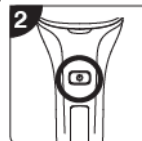

BRUSNÉ VALČEKY

Jemný:

Pre normálne odstránenie a vyhladenie pokožky.

Hrubý:

Pre odstránenie mozoľov a zosilnenej pokožky.

NABÍJANIE

Pomocou nabíjacieho kábla, ktorý je súčasťou balenia, sa pripojte k portu USB.

Indikátor batérie zobrazuje stav batérie.

Po úplnom nabití bude indikátor batérie ukazovať "100".

POUŽITIE PRÍSTROJA

GO SMOOTH 60 SECOND Pedi možno použiť na vlhkú alebo suchú pokožku.

Odstráňte kryt valčeka.