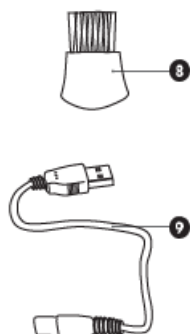

POPIS PŘÍSTROJE

- ❶ Kryt válečku
- ❷ Váleček
- ❸ Tlačítko pro uvolnění válečku
- ❹ Světlo
- ❺ Tlačítko zapnutí / vypnutí a rychlosti
- ❻ Indikátor baterie
- ❼ Zásuvka nabíjecího kabelu
- ❽ Čisticí kartáč
- ❾ USB nabíjecí kabel

BRUSNÉ VÁLEČKY

Jemný:
Pro normální odstranění a vyhlazení pokožky.

Hrubý:
Pro odstranění mozolů a zesílené pokožky.

NABÍJENÍ

Pomocí nabíjecího kabelu, který je součástí balení, se připojte k portu USB.

Indikátor baterie zobrazuje stav baterie.