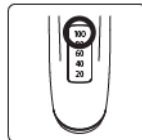

Po úplnom nabití bude indikátor batérie ukazovať "100".