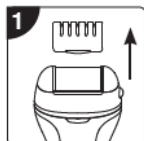

POUŽITIE PRÍSTROJA

GO SMOOTH 60 SECOND Pedi možno použiť na vlhkú alebo suchú pokožku.

Odstráňte kryt valčeka.