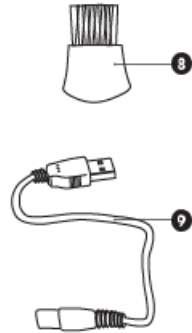

POPIS PRÍSTROJA

- ❶ Kryt valčeka
- ❷ Valček
- ❸ Tlačidlo pre uvoľnenie valčeka
- ❹ Svetlo
- ❺ Tlačidlo zapnutia / vypnutia a rýchlosti
- ❻ Indikátor batérie
- ❼ Zásuvka nabíjacieho kábla
- ❽ Čistiaca kefka
- ❾ USB nabíjací kábel

BRUSNÉ VALČEKY

Jemný:

Pre normálne odstránenie a vyhladenie pokožky.

Hrubý:

Pre odstránenie mozoľov a zosilnenej pokožky.

NABÍJANIE

Pomocou nabíjacieho kábla, ktorý je súčasťou balenia, sa pripojte k portu USB.