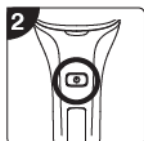

Stiskněte tlačítko zapnutí / vypnutí a rychlosti. Opětovným stisknutím zvýšíte rychlost.