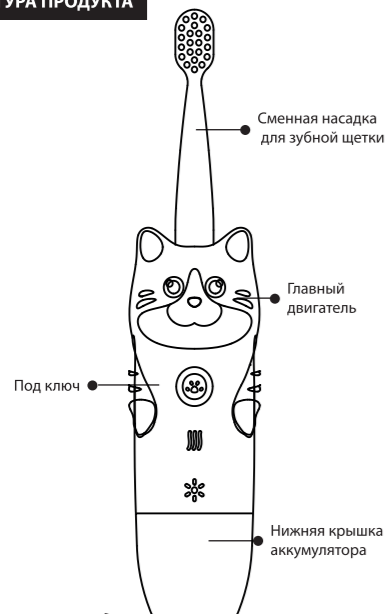

IPX7 wasserdicht

Die Wasserdichtigkeit des Geräts ist IPX7, was bedeutet, dass die Zahnbürste vollständig gewaschen und sogar während des Badens verwendet werden kann.

INHALT DES PAKETS

- Zahnbürste
- Austauschbarer Bürstenkopf 2 Stk
- Anweisung

FDA RoHS FC

Ausgabedatum: 05/2025

Produziert in China für Innogio sp. z o.o.
 Ostródzka Str.74H, 03-289 Warszawa, Polen
 www.innogio.com

InnoGIO

GIO-453WHITE

GIO-453VIOLET

GIOcat

Zвуковая зубная щетка
для детей

СТРУКТУРА ПРОДУКТА

InnoGIO

ПОШАГОВОЕ ИСПОЛЬЗОВАНИЕ ЗУБНОЙ ЩЕТКИ

ПЕРВОЕ ИСПОЛЬЗОВАНИЕ

1. Достаньте щетку из упаковки.

2. Откройте нижнюю крышку, повернув ее против часовой стрелки.

3. Снимите защитную пленку, затем поместите батарею в батарейный отсек (положительной стороной вниз).