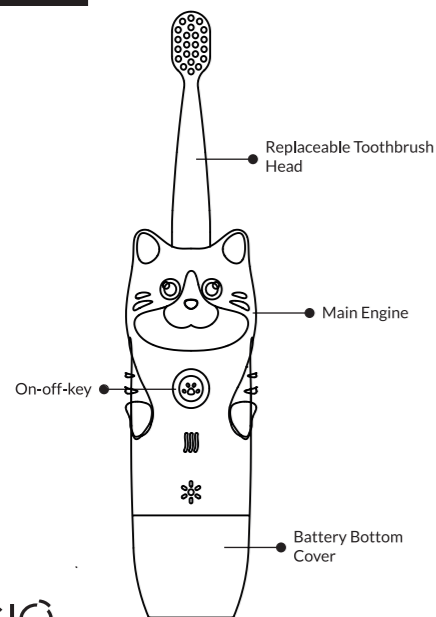

Silikonowa powierzchnia
Unikalna i oryginalna trójwymiarowa powierzchnia silikonowa jest miła w dotyku i zapewnia wygodny uchwyt, który sprawi, że dzieci polubią mycie zębów.

Stopień wodoodporności IPX7
Urządzenie posiada stopień wodoodporności IPX7 i może być całkowicie zanurzone w wodzie – można myć zęby nawet w trakcie kąpieli.

PRODUCT STRUCTURE

USE STEPS

FIRST USE

1. Take out the toothbrush.

2. Turn the bottom cover counterclockwise and open the bottom cover.

3. Take out the battery and the protective film, and replace the battery (Positive down).