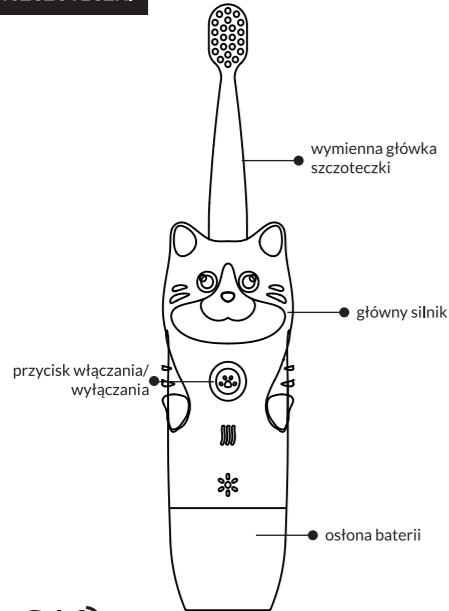

GIO-453WHITE

GIO-453VIOLET

GIOcat

Soniczna szczoteczka do zębów dla dzieci

BUDOWA SZCZOTECZKI

UŻYTKOWANIE SZCZOTECZKI KROK PO KROKU

PIERWSZE UŻYCIE

1. Wyjmij szczoteczkę z opakowania.

2. Otwórz dolną pokrywę, odkręcając ją w kierunku przeciwnym do ruchu wskazówek zegara.

3. Zdejmij folię ochronną, a następnie umieść baterię w komorze baterii (biegunem dodatnim do dołu).

4. Przyłóż ponownie dolną pokrywę, przykręcając ją zgodnie z ruchem wskazówek zegara.