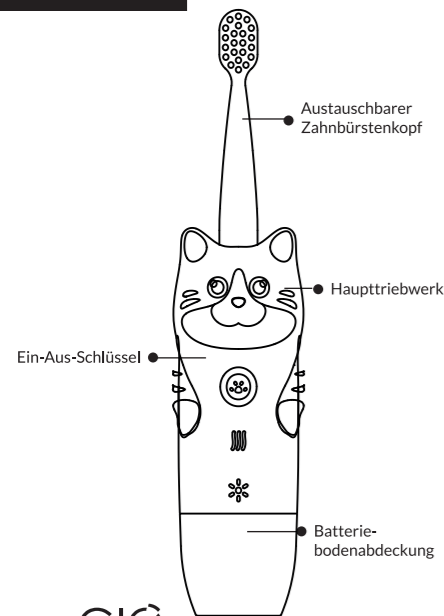

Silicone Sleeve Design
The unique and creative silicone design is three-dimensional, providing a more comfortable and smoother feeling. Kids will love the feeling of tooth brushing.

IPX7 Waterproof
The waterproofing grade of the device is IPX7, which means the toothbrush can be washed entirely, and even used during bathing.

Schallzahnbürste
für Kinder

PRODUKTSTRUKTUR

InnoGIO

VERWENDEN SIE SCHRITTE

ERSTE BENUTZUNG

1. Nehmen Sie die Zahnbürste heraus.

2. Drehen Sie die untere Abdeckung gegen den Uhrzeigersinn und öffnen Sie die untere Abdeckung.