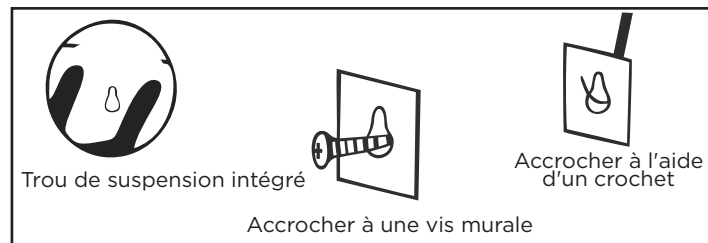

PRÉCAUTIONS

Veillez lire attentivement ce manuel avant utilisation.

1. Ce produit est destiné à un usage intérieur uniquement. Ne l'utilisez pas à l'extérieur.
2. Ce produit n'est pas un jouet et n'est pas destiné aux enfants.
3. Installez l'appareil sur un mur. Placez le produit dans un endroit sûr, à l'abri de tout dommage mécanique.
4. Branchez le câble USB dans un port USB ou un adaptateur. Veuillez noter que l'adaptateur secteur n'est pas fourni. Assurez-vous que le port USB ou l'adaptateur fournit une tension de 5 V/2 A. Évitez les appareils dont la tension est supérieure à 5 V afin d'éviter toute surchauffe, tout dommage au ruban lumineux et tout risque pour la sécurité.
5. Si vous choisissez d'utiliser des crochets adhésifs sur un mur lisse, assurez-vous que les crochets aient été fixés depuis au moins deux heures avant d'accrocher le miroir néon LED.

CARACTÉRISTIQUES

Nom du produit: **GIOperfect LED mirror Vibes Beauty**
- Miroir cosmétique avec éclairage LED de style néon

Référence: **GIO-759BY**

Couleur: **blanc et rose**

Matériau: **PP**

Puissance de sortie: **5V/2A**

Interface: **USB-C** (adaptateur secteur non inclus)

MÉTHODE D'INSTALLATION

Installez le miroir sur le mur

(les vis ne sont pas fournies)

1. Avant chaque mise en marche, vérifiez que l'appareil n'est pas endommagé. Déroulez le cordon d'alimentation lorsque vous allumez l'appareil afin d'éviter toute surchauffe.
2. Débranchez l'appareil de l'alimentation électrique avant de quitter votre domicile.
3. Débranchez l'appareil avant de le nettoyer et essayez-le avec un chiffon doux et sec. Évitez d'utiliser des nettoyants liquides.
4. Les éléments LED ne sont pas remplaçables. Toute tentative de réparation du dispositif par vous-même ou toute modification de sa structure peut entraîner un choc électrique.
5. Le produit est soumis à une collecte séparée conformément à la directive DEEE

RAPPEL

Ce produit est destiné uniquement à un usage décoratif. Ne laissez pas les enfants l'utiliser sans surveillance. Si vous constatez une chaleur anormale, de la fumée ou d'autres anomalies, débranchez immédiatement l'appareil et contactez un professionnel pour obtenir de l'aide.