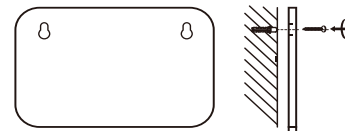

PRÉCAUTIONS

Veillez lire attentivement ce manuel avant utilisation.

1. Ce produit est destiné à un usage intérieur uniquement. Ne l'utilisez pas à l'extérieur.
2. Ce produit n'est pas un jouet et n'est pas destiné aux enfants.
3. Installez l'appareil sur un mur. Placez le produit dans un endroit sûr, à l'abri de tout dommage mécanique.
4. Branchez le câble USB dans un port USB ou un adaptateur. Veuillez noter que l'adaptateur secteur n'est pas fourni. Assurez-vous que le port USB ou l'adaptateur fournit une tension de 5 V/2 A. Évitez les appareils dont la tension est supérieure à 5 V afin d'éviter toute surchauffe, tout dommage au ruban lumineux et tout risque pour la sécurité.
5. Si vous choisissez d'utiliser des crochets adhésifs sur un mur lisse, assurez-vous que les crochets aient été fixés depuis au moins deux heures avant d'accrocher le miroir néon LED.

CARACTÉRISTIQUES

Nom du produit: **GIOperfect LED mirror Vibes Beauty**
- Miroir cosmétique avec éclairage LED de style néon

Référence: **GIO-759BY**

Couleur: **blanc et rose**

Matériau: **PP**

Puissance de sortie: **5V/2A**

Interface: **USB-C** (adaptateur secteur non inclus)

MÉTHODE D'INSTALLATION

Installez le miroir sur le mur

(les vis ne sont pas fournies)

1. Avant chaque mise en marche, vérifiez que l'appareil n'est pas endommagé. Déroulez le cordon d'alimentation lorsque vous allumez l'appareil afin d'éviter toute surchauffe.
2. Débranchez l'appareil de l'alimentation électrique avant de quitter votre domicile.
3. Débranchez l'appareil avant de le nettoyer et essayez-le avec un chiffon doux et sec. Évitez d'utiliser des nettoyants liquides.
4. Les éléments LED ne sont pas remplaçables. Toute tentative de réparation du dispositif par vous-même ou toute modification de sa structure peut entraîner un choc électrique.
5. Le produit est soumis à une collecte séparée conformément à la directive DEEE

RAPPEL

Ce produit est destiné uniquement à un usage décoratif. Ne laissez pas les enfants l'utiliser sans surveillance. Si vous constatez une chaleur anormale, de la fumée ou d'autres anomalies, débranchez immédiatement l'appareil et contactez un professionnel pour obtenir de l'aide.