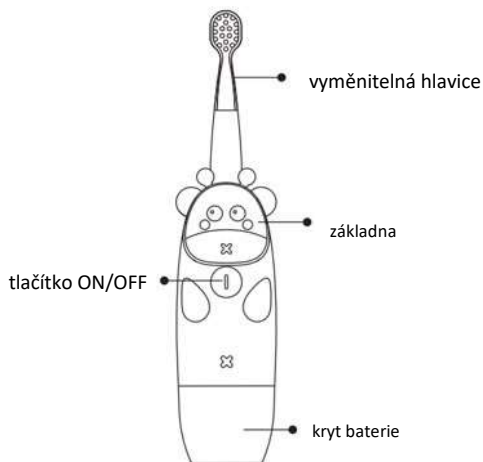

# SONICKÝ ZUBNÍ KARTÁČEK PRO DĚTI

# GIO giraffe

## VLASTNOSTI

model: GIO-450 PINK / GIO-450 BLUE  
zdroj napájení: 1x AAA baterie (není součástí)  
rozměr: 160,5 x 35 x 35 mm  
napětí: 1,5 V  
výkon: 0,51 W  
proud: 0,34 A