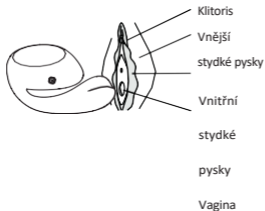

Daří informace o aplikaci LELO™ APP najdete v podrobném návodu k použití ZDE. _____

POUŽITÍ IDA™ Wave

Jak držet a kam umístit

TIP: Pro ještě příjemnější pocit a prožitek naneste na tělo a na IDA Wave před použitím a během něj dostatečné množství lubrikačního prostředku na vodní bázi