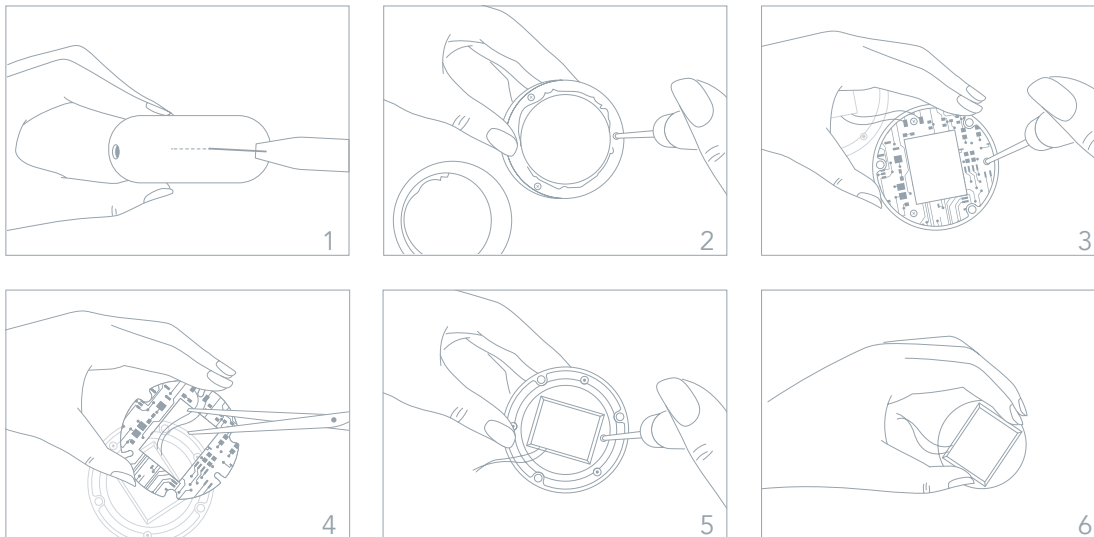

REMOÇÃO DA BATERIA

ESPECIFICAÇÕES

MATERIAIS:	Silicone & PC biocompatível + ABS
COR:	Pearl Pink/Mint/Fuschia
TAMANHO:	72,5 mm x 31,4 mm
PESO:	146,2 g
BATERIA:	Li-Ion 1050 mAh 3.7V
USO:	Até 40 usos por carga completa
BATERIA NO MODO DE ESPERA:	180 dias
FREQUÊNCIA:	180 Hz
NÍVEL MÁXIMO DE RUÍDO:	<50 dB
INTERFACE:	1 botão

Renúncia: Os usuários desse aparelho o fazem por seus próprios riscos. Nem a FOREO, nem os seus varejistas assumem responsabilidade ou sujeição por quaisquer danos, físicos ou não, que resultem, direta ou indiretamente, do uso desse aparelho. A FOREO reserva-se o direito de revisar essa publicação e fazer alterações periódicas no seu conteúdo, sem obrigação de notificar qualquer pessoa dessas revisões ou mudanças.

Quaisquer alterações ou modificações não expressamente aprovadas pela parte responsável pela conformidade podem anular a autoridade do usuário para operar o equipamento. Este dispositivo está em conformidade com a parte 15 das Regras da FCC. A operação está sujeita às duas condições seguintes:

- (1) Este aparelho não pode provocar interferências nocivas.
- (2) Este aparelho deve aceitar qualquer interferência recebida, inclusive interferências que podem causar uma operação indesejada.

Declaração sobre exposição a RF: Este equipamento está em conformidade com os limites de exposição a radiação em casos de ambientes não controlados estabelecidos pela FCC. Este aparelho foi avaliado para atender a requisitos gerais de exposição a RF. O aparelho pode ser usado em condições de exposição portátil sem restrição.

O modelo poderá ser modificado para melhorias sem aviso prévio.

©2018 FOREO AB. TODOS OS DIREITOS RESERVADOS.

DISTRIBUIDORA NA UE: FOREO AB, KARLAVÄGEN 41, 114 31 STOCKHOLM, SWEDEN.

DISTRIBUIDORA NOS EUA: FOREO INC., 1525 E PAMA LANE, LAS VEGAS, NV 89119, USA.

DISTRIBUIDORA NOS AUSTRÁLIA: 6 PROHASKY STREET, PORT MELBOURNE, VIC, 3207 AUSTRALIA.

PROJETADO E DESENVOLVIDO PELA FOREO SWEDEN.

FABRICADO PARA FOREO AB.

WWW.FOREO.COM