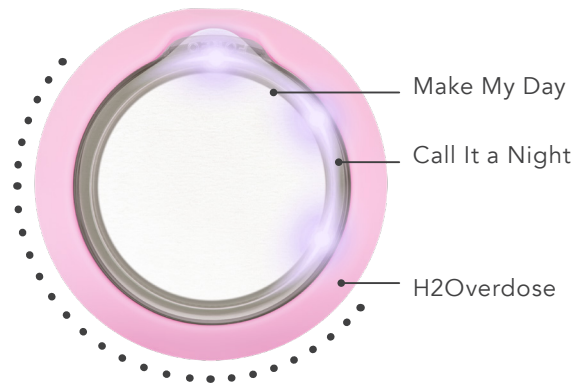

Massagens com máscaras adicionais