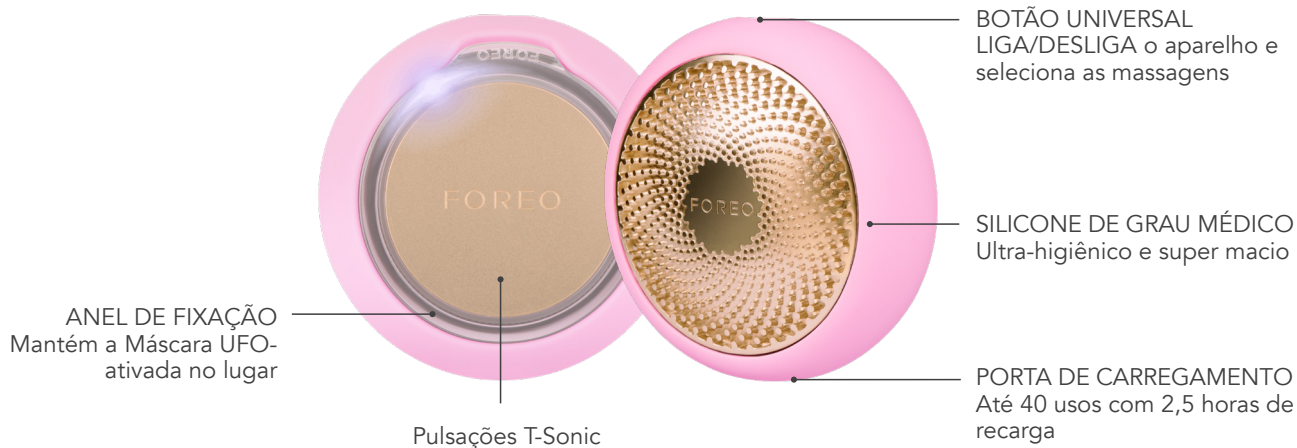

DESCUBRA SEU UFO