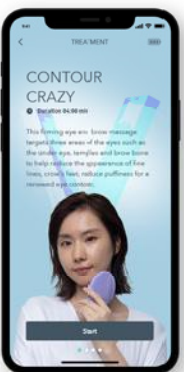

OŠETŘENÍ

Vyberte si ze 4 naprogramovaných masážních postupů a jednoduše postupujte podle pokynů ve videu.

1. **Eyes on the Prize:** zaměřuje se na oblast spánků, podočí a obočí (2 min)
2. **Nic než krk:** zvedá a zpevňuje krk a dekolt (2 min)
3. **Kouzelná ústa:** zaměřuje se na koutky úst, linii čelisti a krk (2 min).
4. **Bláznivé kontury:** vytvaruje tváře, čelisti a krk (4 min)

Funkce Start Cleansing a Start Massage jsou vybaveny režimem Mirror, který umožňuje používat mobilní zařízení jako zrcadlo při čištění nebo masáži.