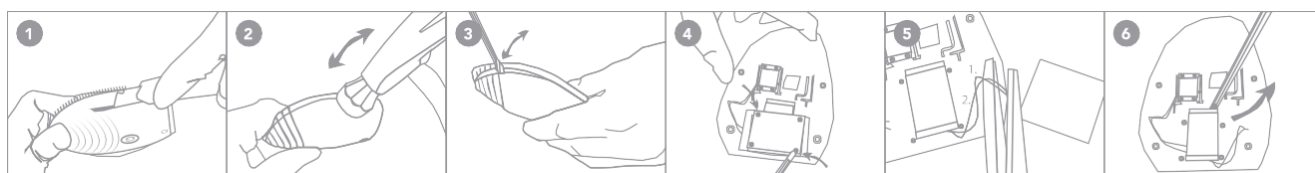

INFORMACE O LIKVIDACI

Likvidace starých elektronických zařízení (platí v EU a dalších evropských zemích se systémy tříděného sběru odpadu).

Symbol přeškrtnuté popelnice znamená, že s tímto zařízením by se nemělo zacházet jako s domovním odpadem, ale mělo by se odevzdat na příslušném sběrném místě pro recyklaci elektrických a elektronických zařízení. Tím, že zajistíte správnou likvidaci tohoto zařízení, pomůžete zabránit možným negativním důsledkům pro životní prostředí a lidské zdraví, které by mohlo způsobit nevhodné nakládání s odpadem z tohoto výrobku. Recyklace materiálů také pomůže šetřit přírodní zdroje.

Další informace o recyklaci vašeho zařízení získáte u místní služby pro likvidaci domovního odpadu nebo v místě nákupu.

ODSTRANĚNÍ BATERIE

POZNÁMKA: Tento proces není vratný. Otevřením zařízení zaniká jeho záruka. Tento úkon je třeba provést pouze tehdy, když je zařízení připraveno k likvidaci.

Protože toto zařízení obsahuje lithium-iontovou baterii, je nutné ji před likvidací vyjmout a nevyhazovat ji do domovního odpadu. Chcete-li baterii vyjmout, otevřete po odstranění vnější silikonové vrstvy vnitřní plastový obal a vyjměte baterii, která bude zlikvidována v souladu s místními předpisy o ochraně životního prostředí. Během tohoto procesu používejte v zájmu své bezpečnosti rukavice. Podrobné vizuální pokyny jsou uvedeny níže.