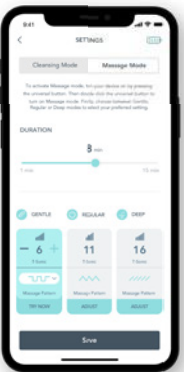

NASTAVENÍ MASÁŽNÍHO MÓDU

Vyberte si z 5 masážních procedur, které zahrnují různé blahodárné účinky a 3 si můžete uložit přímo do zařízení pro ruční použití. Masáže mohou trvat až 15 minut a pro každý režim si můžete libovolně nastavit úroveň intenzity T-Sonic™;

- **Jemná masáž:** nízká intenzita T-Sonic™ pulzací 1-5.
- **Pravidelná masáž:** střední úroveň, intenzita T-Sonic™ pulzací 6-10.
- **Hlubková masáž:** vysoká úroveň, intenzita T-Sonic™ pulzací 11-16.