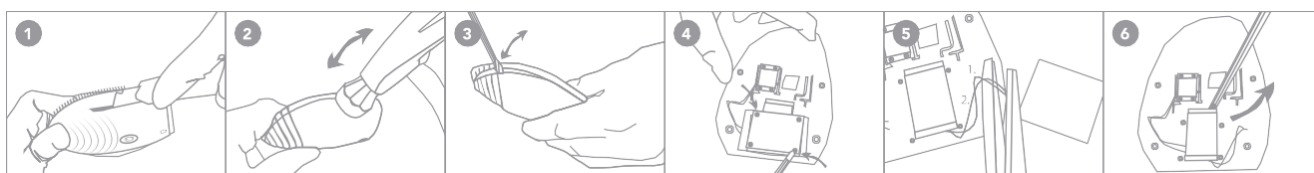

Zneškodňovanie starých elektronických zariadení (platné v EÚ a ďalších európskych krajinách so systémami separovaného zberu odpadu).

Preškrtnutý symbol koša znamená, že s týmto zariadením by sa nemalo zaobchádzať ako s domovým odpadom, ale malo by sa vrátiť na príslušné zberné miesto na recykláciu elektrických a elektronických zariadení. Zabezpečením správnej likvidácie tohto zariadenia pomôžete zabrániť možným negatívnym dôsledkom na životné prostredie a ľudské zdravie, ktoré by mohli byť spôsobené nesprávnym nakladaním s odpadom z tohto produktu. Recyklácia materiálov tiež pomôže šetriť prírodné zdroje.

Ak potrebujete ďalšie informácie o recyklácii svojho zariadenia, obráťte sa na miestnu službu likvidácie domového odpadu alebo na nákupné miesto.

ODSTRÁNENIE BATÉRIE

POZNÁMKA: Tento proces nie je reverzibilný. Otvorením zariadenia zaniká jeho záruka. Táto akcia by sa mala vykonať iba vtedy, keď je zariadenie pripravené na likvidáciu.

Pretože toto zariadenie obsahuje lítium-iónovú batériu, musí sa pred likvidáciou odstrániť a nezhodovať ako domový odpad. Ak chcete vybrať batériu, po odstránení vonkajšej silikónovej vrstvy otvorte vnútorný plastový obal a vyberte batériu, ktorá bude zlikvidovaná v súlade s miestnymi environmentálnymi predpismi. Počas tohto procesu noste pre svoju bezpečnosť rukavice. Podrobné vizuálne pokyny sú uvedené nižšie.