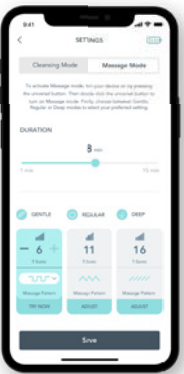

NASTAVENIE REŽIMU MASÁŽE

Vyberte si z 5 masážnych procedúr, ktoré obsahujú rôzne blahodarné účinky a 3 je možné uložiť priamo do prístroja na ručné použitie. Masáže môžu trvať až 15 minút a pre každý režim môžete ľubovoľne nastaviť úroveň intenzity T-Sonic™;

- **Jemná masáž:** T-Sonic™ pulzácie s nízkou intenzitou 1-5.
- **Pravidelná masáž:** stredná úroveň, intenzita T-Sonic™ pulzácií 6-10.
- **Hĺbková masáž :** vysoká úroveň, intenzita T-Sonic™ pulzácií 11-16.